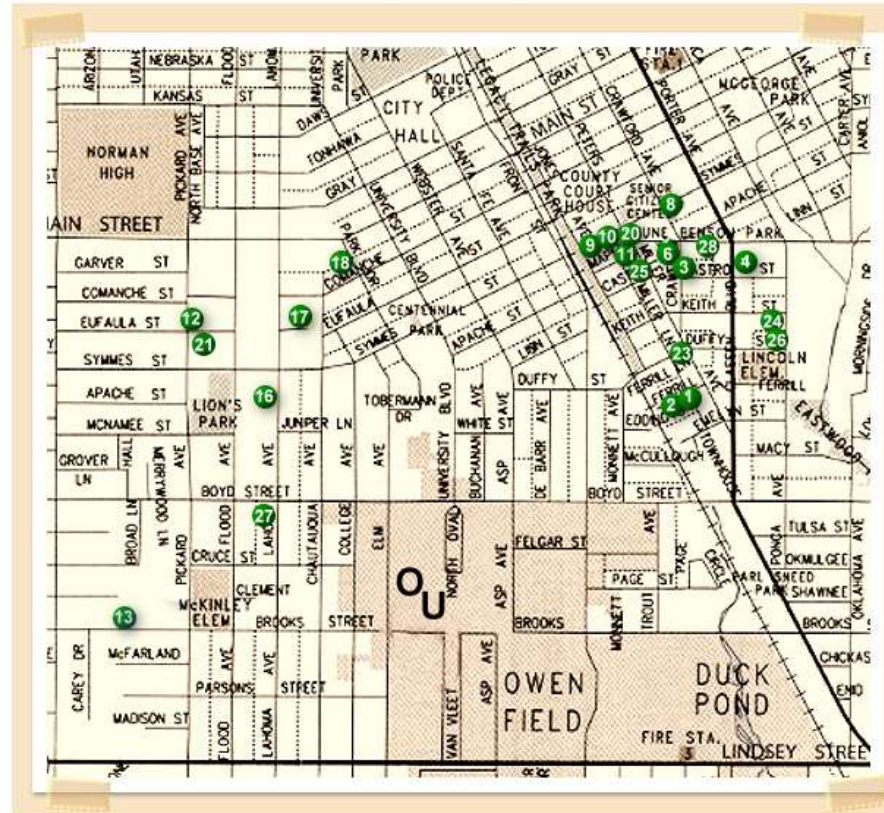

Judi Hadley Real Estate

Map of Homes for Lease

405-329-6300
www.judihadley.com

- | | |
|-------------------------|--------------------------|
| 1. 205 Ferrill St. | 16. 406 S. Lahoma |
| 2. 203 Ferrill St. | 17. 711 W. Eufaula St. |
| 3. 303 Castro St. | 18. 502-504 Comanche St. |
| 4. 423 Castro St. | 20. 215 Alameda St. |
| 6. 516 S. Crawford | 21. 822 W. Eufaula |
| 8. 427 S. Crawford | 23. 805 Miller |
| 9. 105 Maple Lane | 24. 430 Keith |
| 10. 107 Maple Lane | 25. 510 Miller |
| 11. 510 1/2 Miller Lane | 26. 824 S. Ponca |
| 12. 716 S. Pickard | 27. 608 S. Lahoma |
| 13. 1001 W. Brooks | |