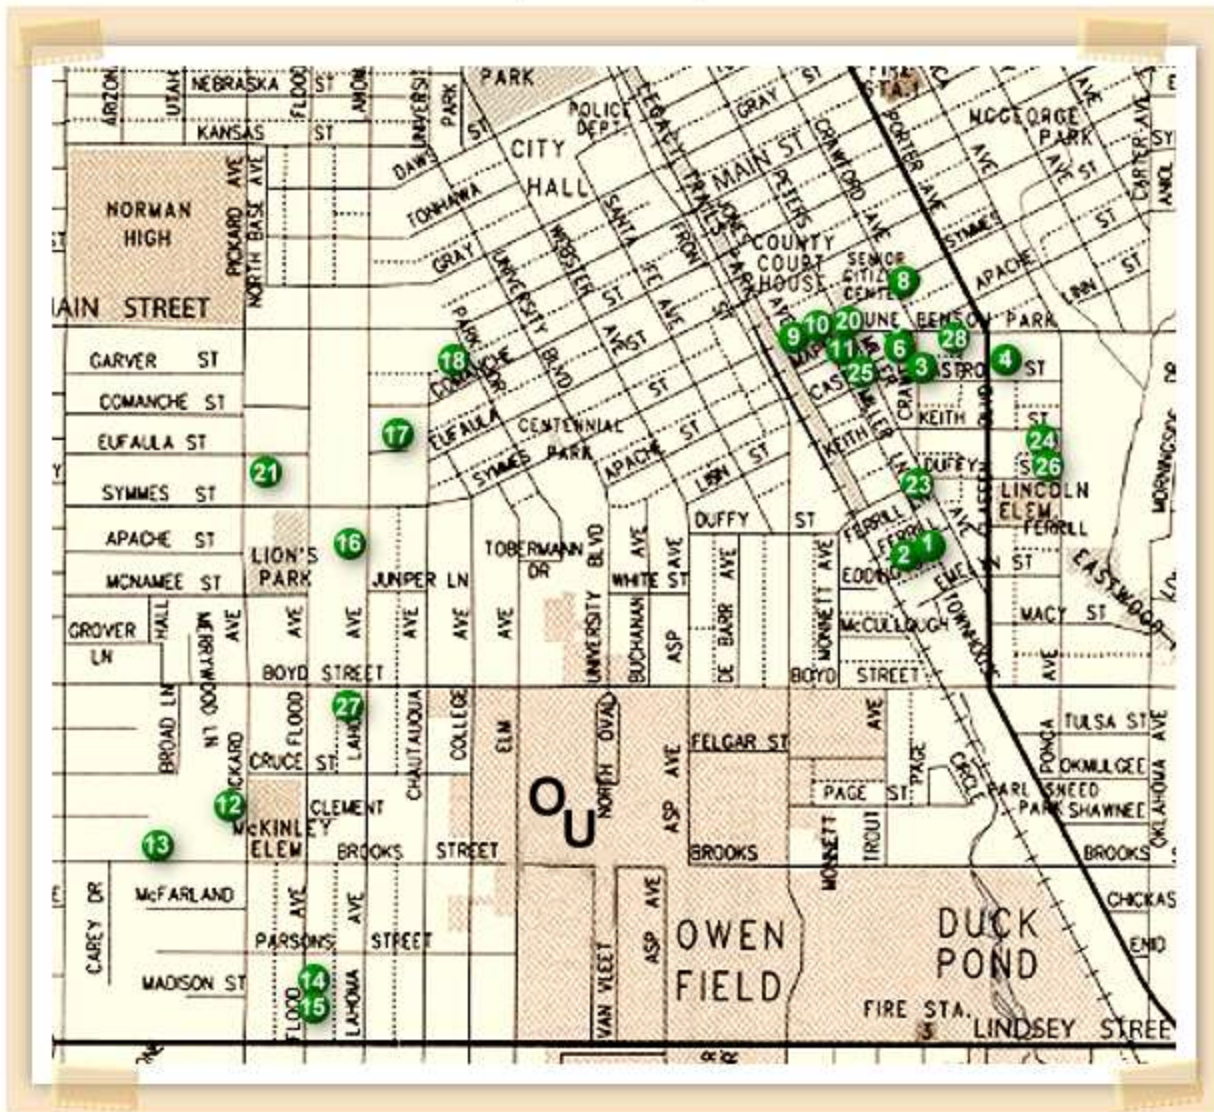

Judi Hadley Real Estate

Map of Homes for Lease

405-329-6300
www.judihadley.com

- | | |
|-------------------------|--------------------------|
| 1. 205 Ferrill St. | 15. 925 S. Flood |
| 2. 203 Ferrill St. | 16. 406 S. Lahoma |
| 3. 303 Castro St. | 17. 711 W. Eufaula St. |
| 4. 423 Castro St. | 18. 502-504 Comanche St. |
| 6. 516 S. Crawford | 20. 215 Alameda St. |
| 8. 427 S. Crawford | 21. 822 W. Eufaula |
| 9. 105 Maple Lane | 23. 805 Miller |
| 10. 107 Maple Lane | 24. 430 Keith |
| 11. 510 1/2 Miller Lane | 25. 510 Miller |
| 12. 716 S. Pickard | 26. 824 S. Ponca |
| 13. 1001 W. Brooks | 27. 608 S. Lahoma |
| 14. 927 S Flood | |